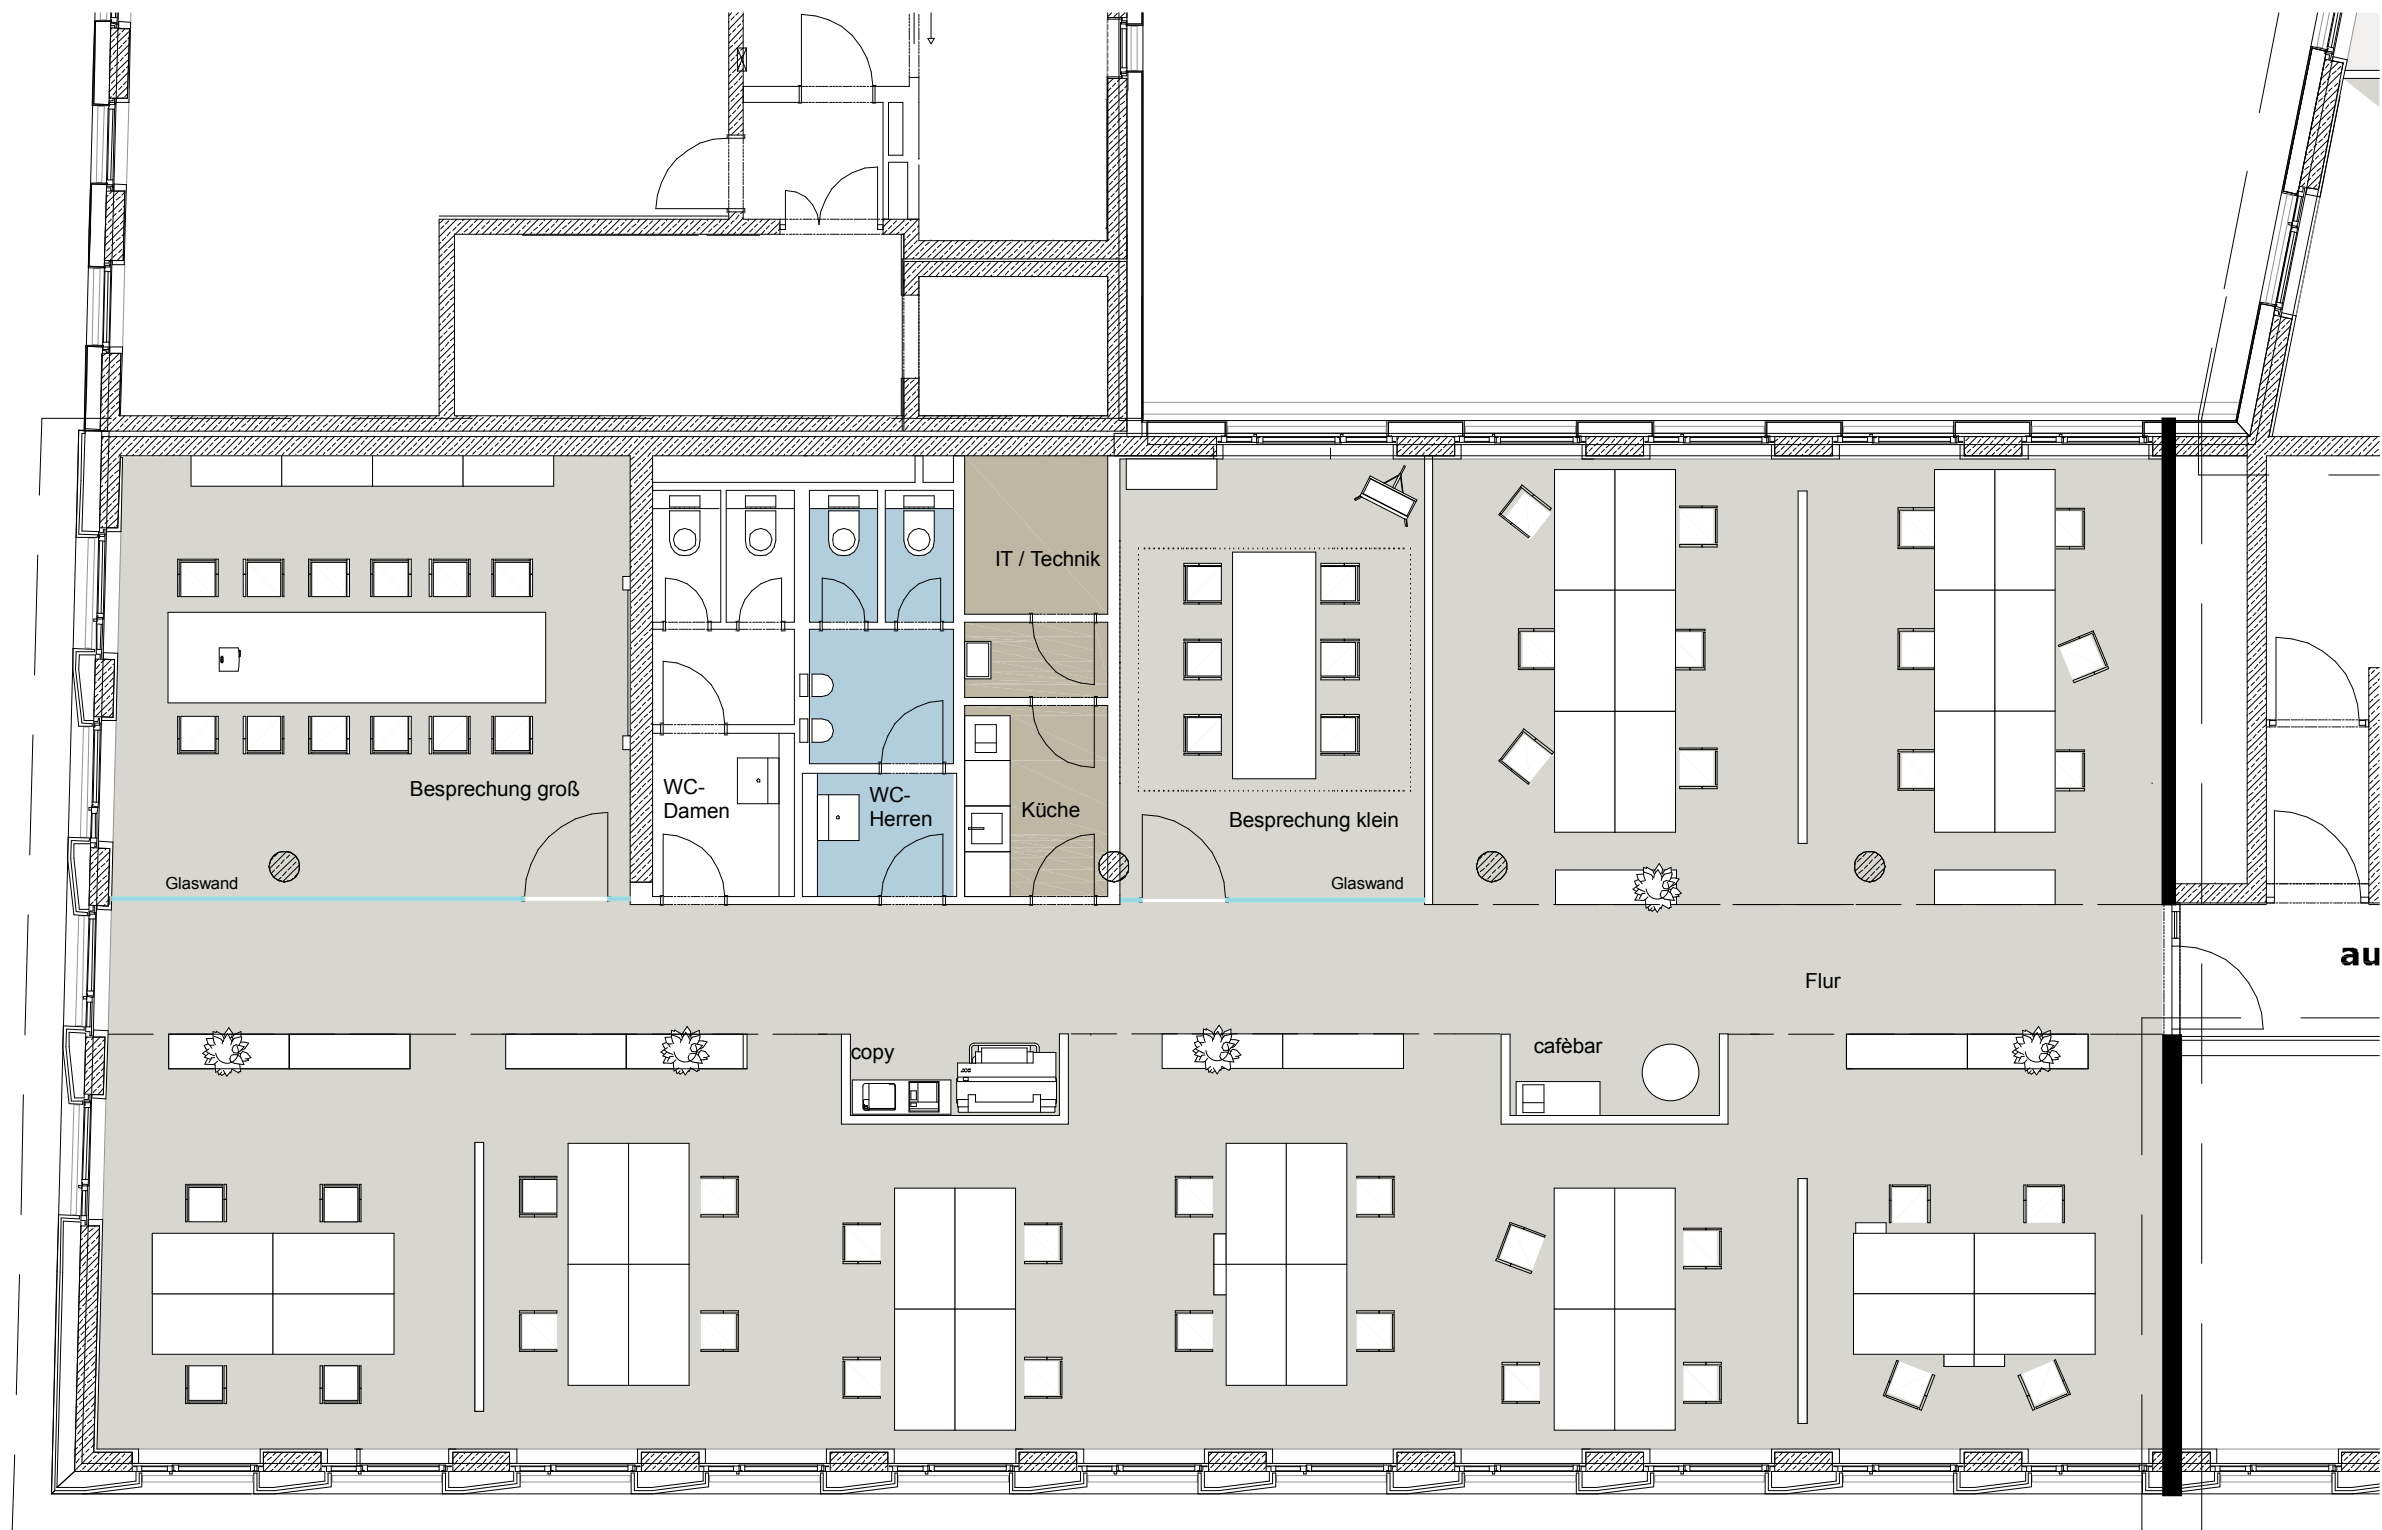

KATZENPFORTE

BLEICHSTRASSE

**TURM CARRÉE**  
FRANKFURT AM MAIN

ADRESSE Bleichstrasse 55-57 Frankfurt / Main

PLAN Grundriss 4.Obergeschoss

INHALT 4 Mieteinheiten

ANSICHT

LEGENDE

- Mietfläche Büro
- Mietfläche Nebenräum
- Sanitärräume

MÖBLIERUNG

LAGEPLAN