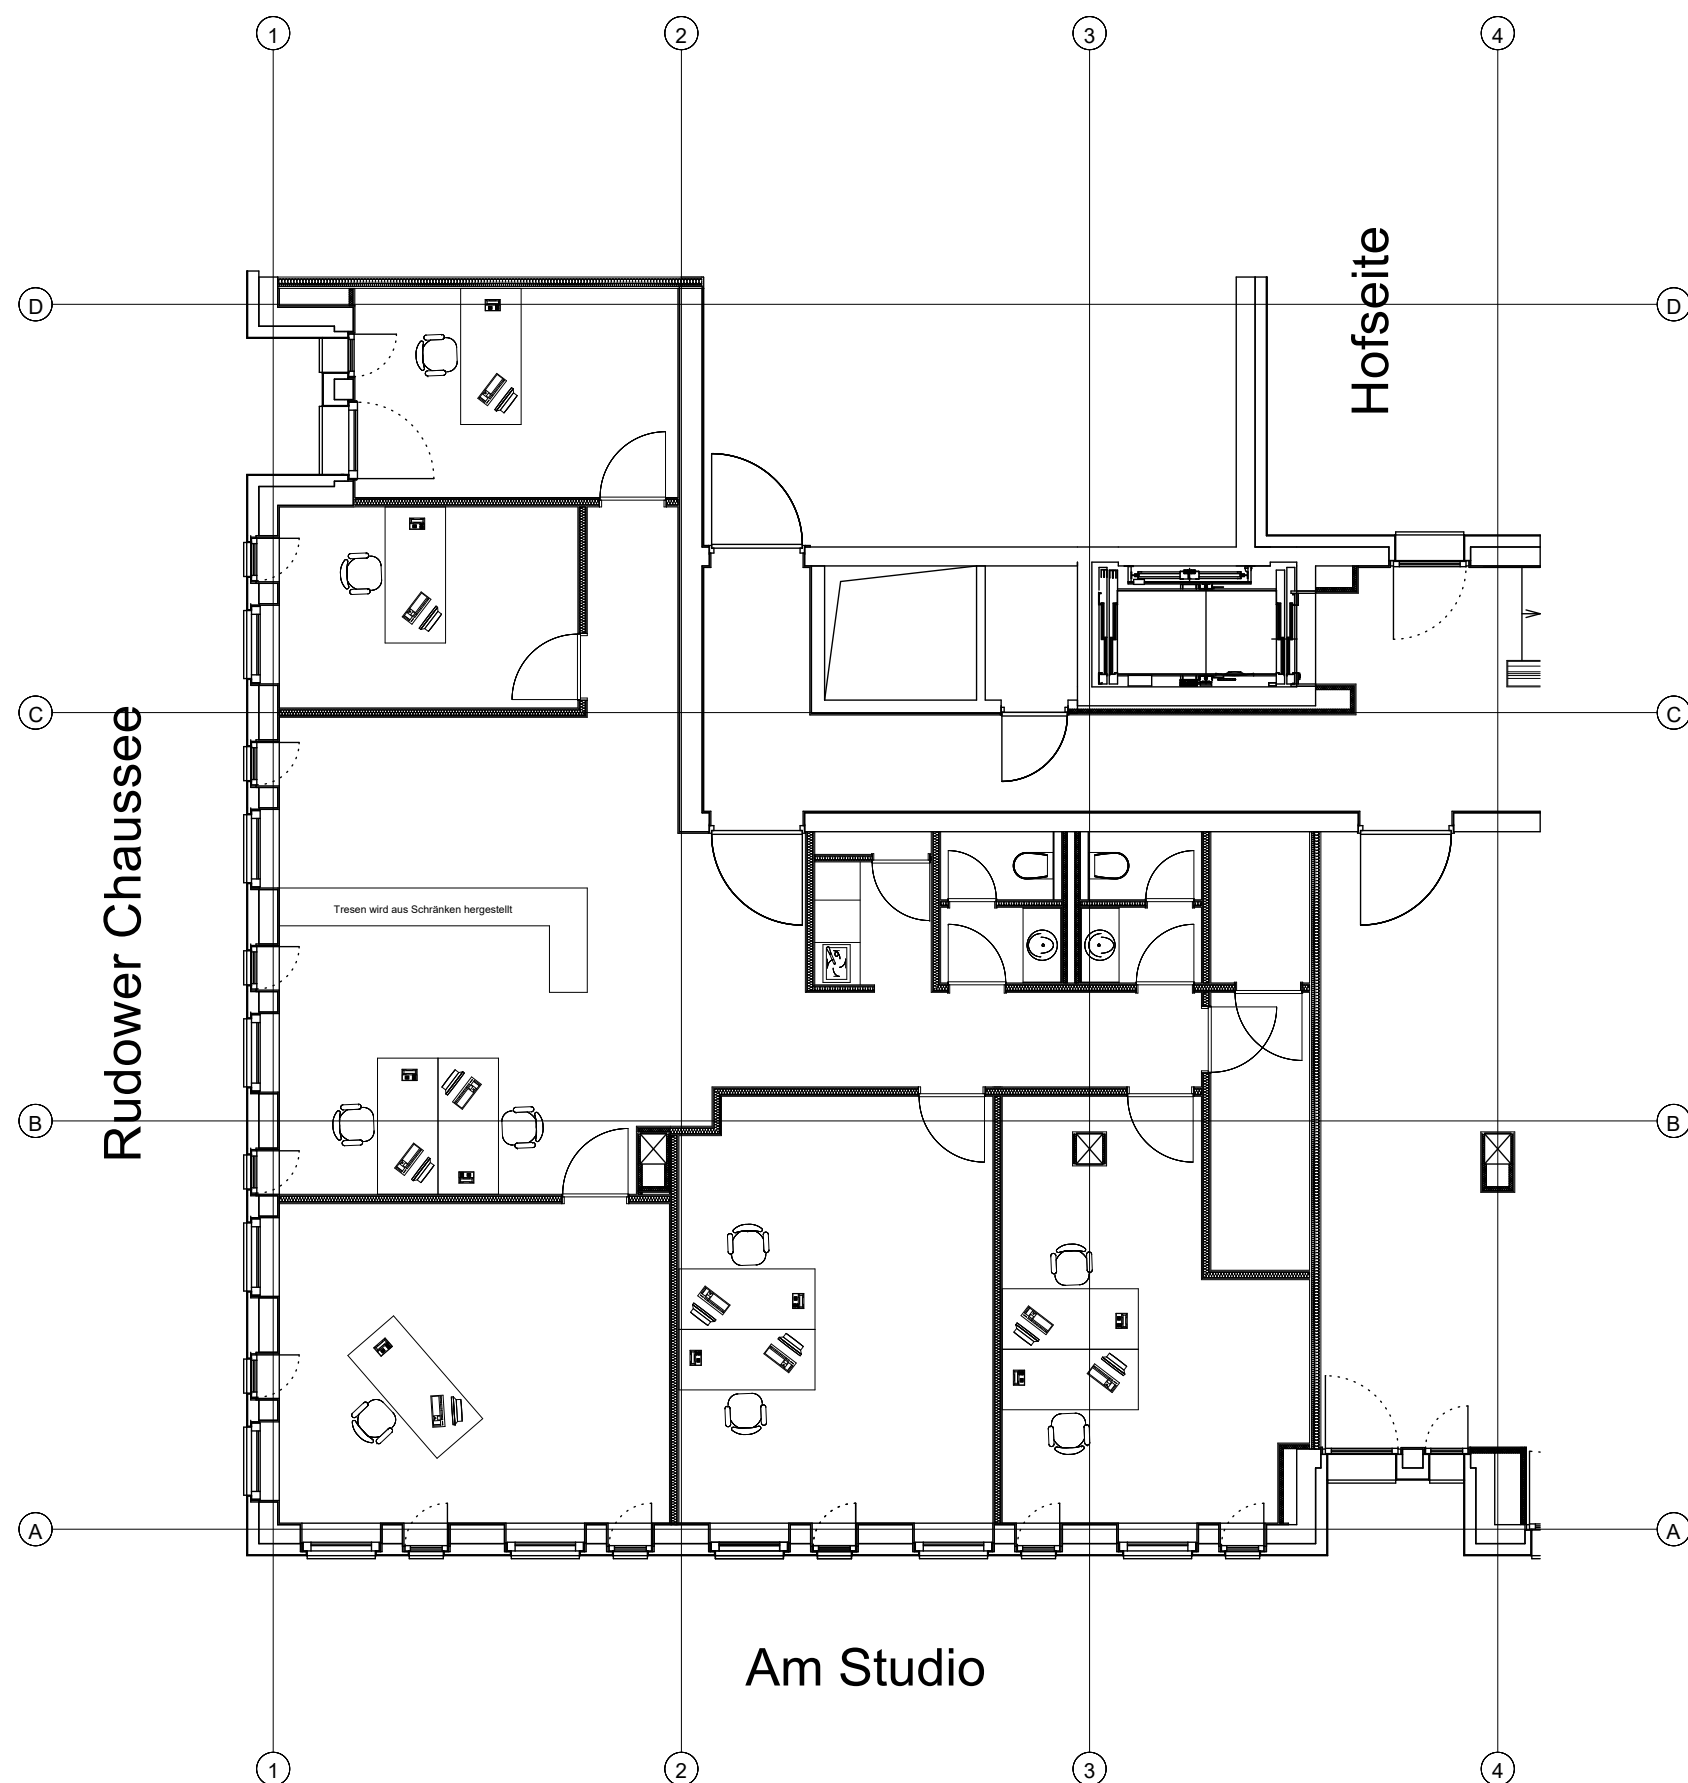

Übersicht

Mietfläche 180 m²

IBN Storkower Straße 139B, 10407 Berlin Telefon: 030 / 23 36 71 55	
Objekt	Büro und Geschäftshaus Rudower Chaussee 9/Am Studio 12489 Berlin
Bauherr	HIH Invest Real Estate GmbH Ericusspitze 1 20457 Hamburg
Thema/Ort	1.Obergeschoß, "Ecke" Vermietung Bestand
Planungsstand	Maßstab 1:100
Vermietungsplanung	Index ohne
Datum	Plannummer ohne
Datei	ohne
***Pläne IBN\2026-06-02-1.OG-Ecke-Vermietung	